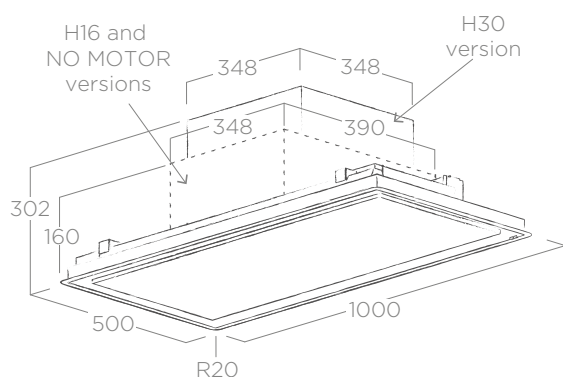

ILLUSION

DESIGN FABRIZIO CRISÀ

TEHNIČNI PODATKI TECHNICAL FEATURES

Velikost Size	100 x 50 cm
Izvedba Version	Odzračevalna Duct-out
Videz Finish	Bela + Bela okvir, Pomalovatelne + okvir nerjavno jeklo White + white frame, paintable + stainless steel frame

OSVETLITEV LIGHTING

Tipi Type	STRIPE LED 2 x 14 W
Intenzivna moč Intensity	563 LUX
Temperature Temperature	2700-5000 K