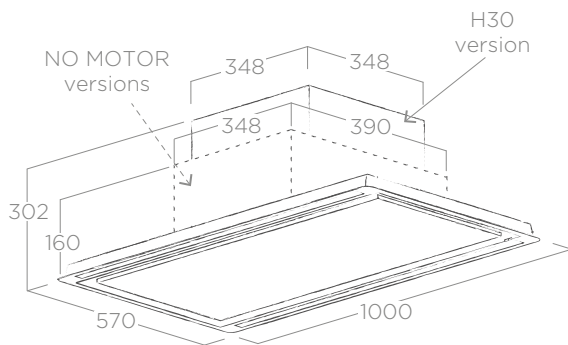

LONG LIFE
FILTER

TUNE WHITE

DIM LIGHT

SMART
INSTALLATION

INOX H30
KG 26,5

INOX NO MOT
KG 23,5

WHITE H30
KG 31

WHITE NO MOT
KG 28

ENERGY
CLASS
A

TEHNIČNI PODATKI TECHNICAL FEATURES

Velikost Size	100 x 50 cm
Izvedba Version	Odzračevalna Duct-out
Videz Finish	Bela + Bela okvir, jeklo White + white frame, stainless steel

OSVETLITEV LIGHTING

Tipi Type	STRIPE LED 2 x 14 W
Intenzivna moč Intensity	563 LUX
Temperature Temperature	2700-5000 K

FALSE CEILING CUT: 550X980