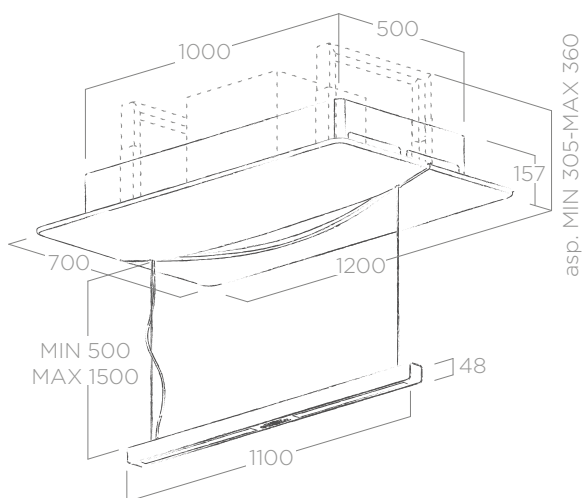

EMPTY SKY

DESIGN FABRIZIO CRISÀ

TEHNIČNI PODATKI TECHNICAL FEATURES

Velikost Size	120 x 70 cm
Izvedba Version	Odzračevalna/Obtočna izvedba Duct-out/Recycling
Videz Finish	Bel Cristalplant White cristalplant

OSVETLITEV LIGHTING

Tipi Type	STRIPE LED 1 x 7 W
Intenzivna moč Intensity	81 LUX
Temperature Temperature	4000 K

SENSOR TECHNOLOGY SYSTEM
SENSOR TECHNOLOGY SYSTEM