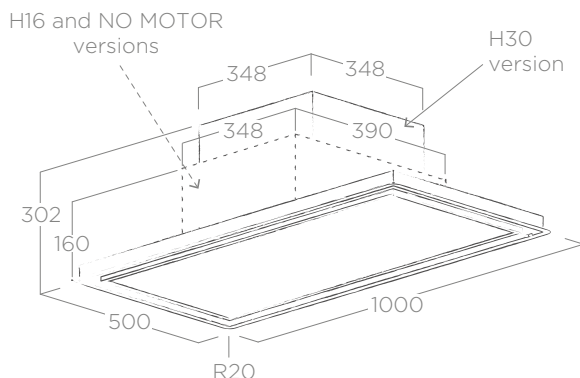

SKYDOME

DESIGN FABRIZIO CRISÀ

LONG LIFE
FILTER

TUNE WHITE

DIM LIGHT

H30
KG 29,5

H16
KG 28,5

NO MOT
KG 26,5

ENERGY
CLASS
A

TEHNIČNI PODATKI TECHNICAL FEATURES

Velikost Size	100 x 50 cm
Izvedba Version	Odzračevalna Duct-out
Videz Finish	Bela, White

OSVETLITEV LIGHTING

Tipi Type	Plošča LED 28W led panel 28 W
Intenzivna moč Intensity	1123 LUX
Temperature Temperature	2400 - 5000 K

FALSE CEILING CUT: 480X980