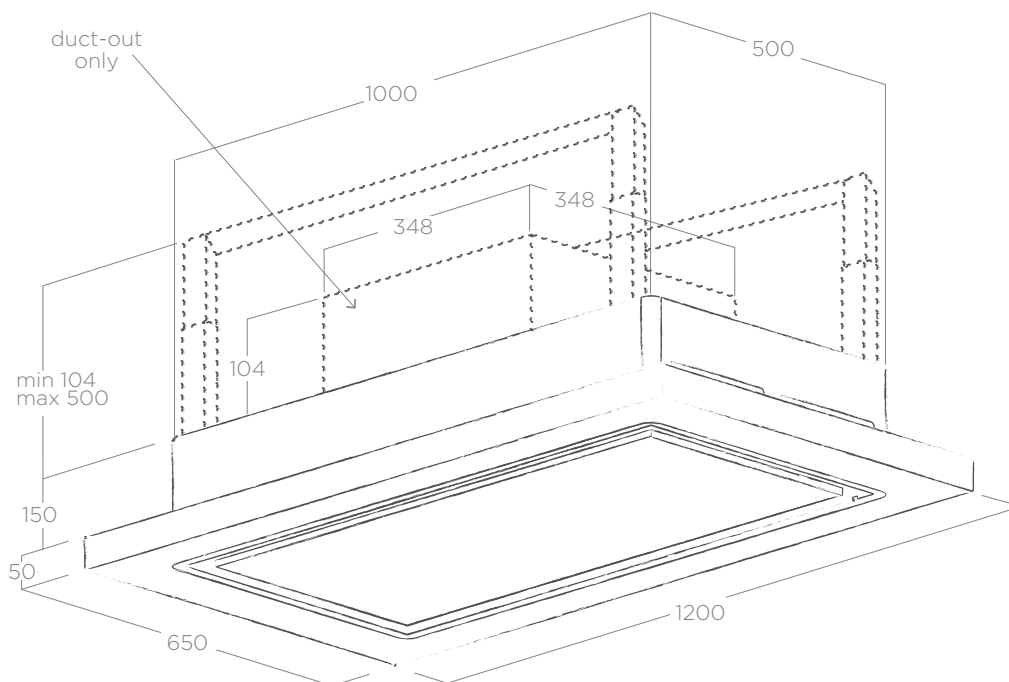

LULLABY

DESIGN FABRIZIO CRISÀ

AWARDS

SPECIAL MATERIAL

ENERGY CLASS

FALSE CEILING NEEDED
ONLY FOR DUCT-OUT VERSION
CUT 470X960

TUNE WHITE

DIM LIGHT

SMART INSTALLATION

REVOLUTION FILTER

KG 38.6

KG 43.6*

Glej oddelek Dodatki za osvetlitev str.152
See lighting accessories on page 152

Komplet polica na str.154
Shelf kit on page 154

TEHNIČNI PODATKI TECHNICAL FEATURES

Velikost Size	120x65 cm
Izvedba Version	Odzračevalna Duct-out - Obtočna izvedba Filtering
Videz Finish	Belo lakirano les + Nerjavno jeklo, Bela + Bela, z učinkom mehkega dotika White lacquered wood + stainless steel, natural oak + White soft touch effect

OSVETLITEV LIGHTING

Tipi Type	Plošča LED 28W led panel 28 W
Intenzivna moč Intensity	1123 LUX
Temperature Temperature	2400 - 5000 K

OBLIKA PERFORMANCE

Upravljanje Controls	3 Hitrosti + 2B daljinski upravljalnik 3S + 2B Remote control
Pretok zraka Booster airflow	770 m³/h - 730 m³/h (*)
Raven hrupa Noise level	53 db(A) - 64 db(A) (*)
Popolna absorpcija Total absorption	188 W - 214W (*)
Izhod Duct size	150 mm
Razred energetske učinkovitosti Energy class	A (A++/E)
Z aluminijastim mazalnim filtrom Grease aluminium Filter included	
Revolucijski filter vključen Revolution filter included	

DODATKI ACCESSORIES

Revolucijski filter Revolution filter	KIT0147861
Filter z ogljenimi vlakni Carbon fibre filter	KIT0147856
Komplet lesena polica Whood shelf kit	KIT0147858
Komplet bela polica White shelf kit	KIT0147859
Bel daljinski upravljalnik White remote control	KIT0121468
Črni daljinski upravljalnik Black remote control	KIT0121469
Zatamnilec (dodatna oprema za osvetlitev) Dimmer (Lighting kit)	KIT0147878

Oprema za daljinski upravljalnik. Glejte stran 151 za razpoložljivi model.
Kit remote control included. See page 151 for available design.

MODELI MODELS

LULLABY WH WOOD/A/120	PRF0146227
LULLABY WOOD/A/120	PRF0146229
LULLABY WH WOOD/F/120 (*)	PRF0146226
LULLABY WOOD/F/120 (*)	PRF0146225